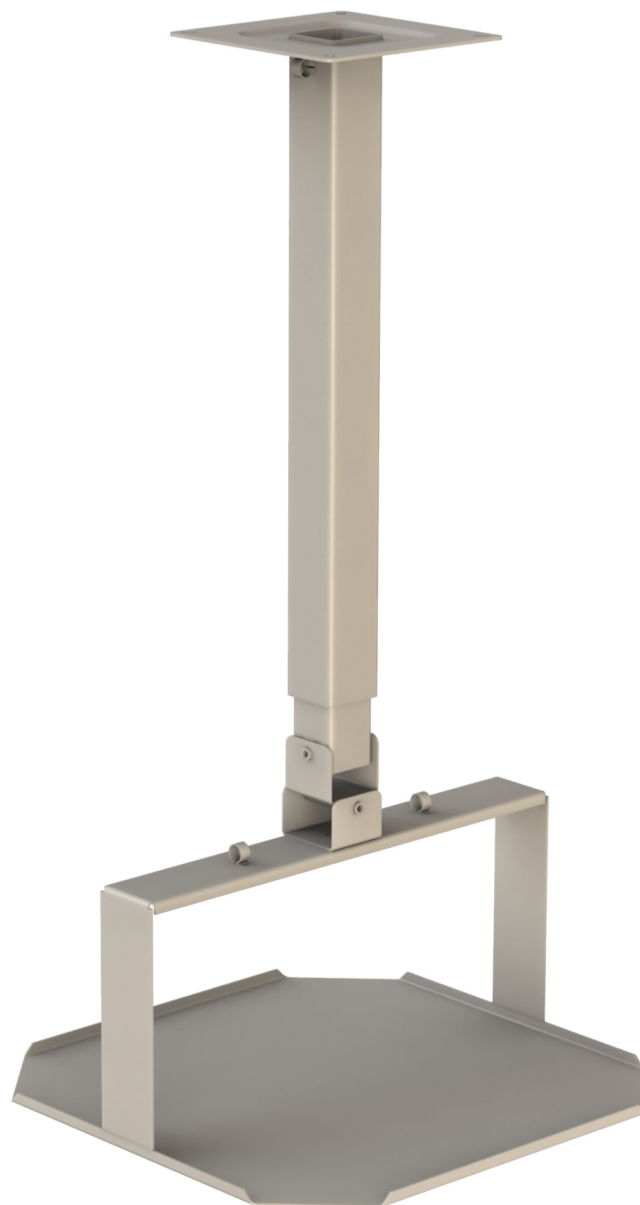

- Konzola pro projektor ke stabilní montáži na strop.
- Představuje ideální způsob doplnění instalace projektorů.
- Nastavitelná vzdálenost desky nosiče od stropu je 60-80 cm.
- Sklopná konzola povoluje optimální nastavení projektoru.

Typ držáku	Katalogové číslo	Hmotnost hrubá/ čistá v kg	Rozměry balení v cm
Výsuvný 60-80 cm	1108585WW024	4.3 / 3.7	46 x 33 x 16