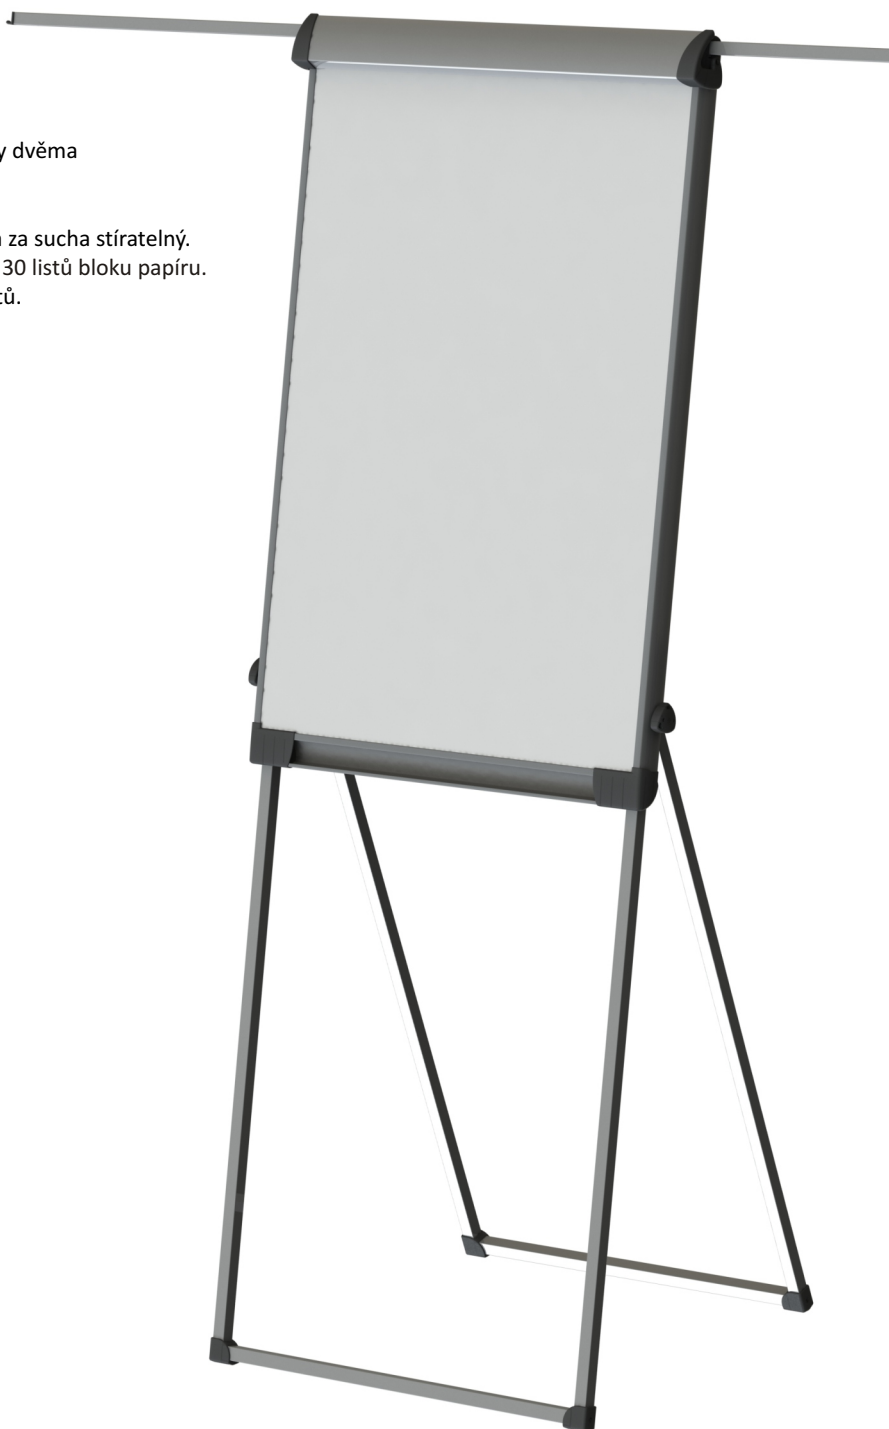

- Ovládání výškového nastavení flipchartu z přední strany dvěma otočnými segmenty.
- Plynule nastavitelný od 105 do 195 cm.
- Povrch tabule flipchartu je magnetický, popisovatelný a za sucha stíratelný.
- Horní zajišťovací klapka umožňuje bezpečné sevření až 30 listů bloku papíru.
- Boční výsuvné lišty pro zavěšení papíru pomocí magnetů.
- Stabilní podstava se čtyřmi opěrnými body.
- Rozměr desky - 105 x 68 cm.

Horní zajišťovací klapka - sevření až 30 listů papíru

Ovládání výškového nastavení flipchartu z přední strany

Rozměr tabule v cm (š x v)	Katalogové číslo	Hmotnost hrubá/čistá v kg	Rozměry balení v cm
68 x 105	1207072WW040	12 / 10	122 x 78 x 9