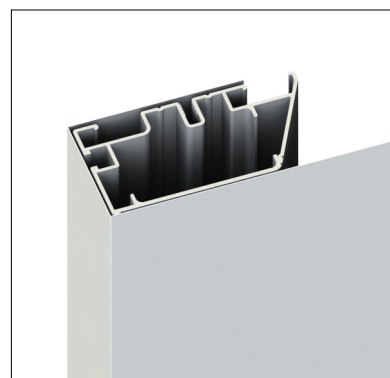

## STACIONÁRNÍ PROMÍTACÍ PLÁTNO SE SKRYTÝM RÁMEM, JEDNODUCHÁ MONTÁŽ, INOVOVANÝ HLINÍKOVÝ PROFIL, SKRYTÉ MONTÁŽNÍ PRVKY

- Jednoduše bílá promítací plocha s perfektní rovinností je ideální pro náročné požadavky zákazníka.
- Inovovaný hliníkový rám o průřezu profilu 7.5 cm x 3.5 cm, bíle lakovaný odstínem RAL-9003.
- Lehká hliníková konstrukce a inovovaný systém uchycení pro snadnou montáž výrobku na stěnu. Zesílené rámování zajistí minimální viditelné deformace rámu mezi jednotlivými montážními body.
- Rám je složen z jednotlivých hliníkových profilů, které jsou vzájemně propojené pomocí vnitřních vsuvek a dodatečně zajištěné pomocí šroubů.
- Napnutí promítacího plátna přetažením přes rám - díky tvaru rámu nedochází k nežádoucím otlakům v promítací ploše.
- Přesně definovaná poloha patentů na zadní straně rámu pro zajištění ideálního vypnutí projekční plochy.
- Standardní projekční plocha - Matt White W.
- Jiný typ projekční plochy nebo nestandardní systém uchycení rámu je nutno předem konzultovat.

Kompletně bílá promítací plocha bez viditelného rámu. Ideální vypnutí plochy přetažením dozadu přes rám

Inovovaný systém uchycení zajišťuje jednoduchou montáž (montážní prvky jsou skryty za rámem plátna)