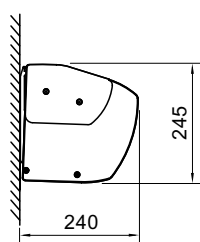

Standardní konstrukční barvy:

- RAL 9010 mat   ● RAL 9006 mat
- RAL 1015 mat   ● RAL 8014 mat
- FSM 71319

Montáž na stěnu