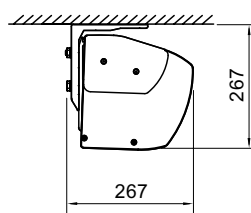

Stropní montáž