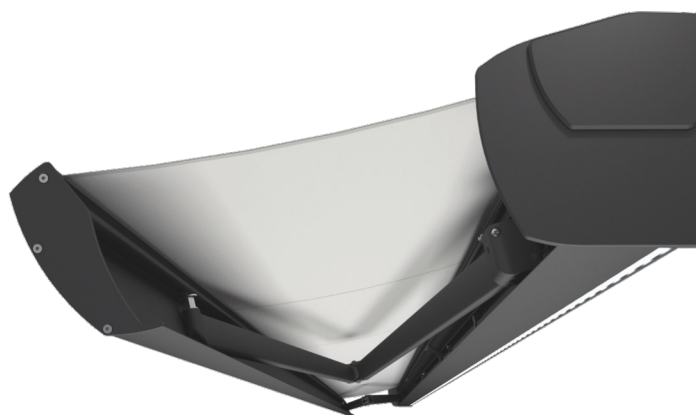

Vlastnosti:

- Extrudovaná hliníková konstrukce
- Fleyerovy řetězy v ramenech
- Nosný trám se skládá z uzavřeného čtvercového profilu
- Příkladná zesílená kazeta
- Kazeta chrání tkaninu před povětrnostními vlivy
- Designové hliníkové boční kryty kazety
- Snadné ovládání s plnou automatizací počasí
- LED osvětlení implementované ve spodním profilu
- Sada křížových ramen s maximálním dosahem 3.6 m
- Maximální šíře markýzy až 7 metrů, úhel sklonu 5-35°.
- Barevné provedení konstrukce - 5 odstínů, látky 150 vzorů.

Standardní konstrukční barvy:

- RAL 9010 mat ● RAL 9006 mat
- RAL 1015 mat ● RAL 8014 mat
- FSM 71319

Montáž na stěnu

Stropní montáž

Montáž na střešní krokve