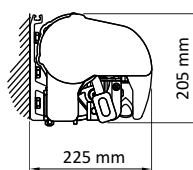

Standardní konstrukční barvy:

- RAL 9010 mat   ● RAL 9006 mat
- RAL 1015 mat   ● RAL 8014 mat
- FSM 71319

Montáž na stěnu