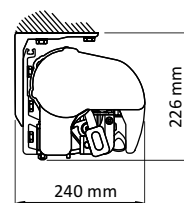

Stropní montáž