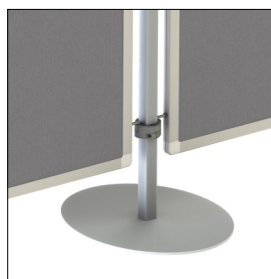

Detail podstavu paravanů : oválná plechová podstava