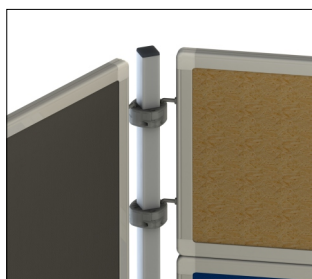

MODERNÍ PARAVANY PRO MNOHOSTRANNÉ POUŽITÍ IDEÁLNÍ PRO ROZDĚLENÍ OPEN-SPACE KANCELÁŘÍ NEBO POUŽITÍ JAKO NÁSTĚNKY

- Rám tabule je z hliníkového, lakovaného profilu, stojny tabule jsou z ocelového čtyřhranného profilu.
- Povrch tabule je tvořen bílým kartonem, modrým filcem, šedým filcem nebo korkem.
- Speciální plastové adaptéry umožňují vytvořit libovolnou kombinaci tabulí paravanů.
- Stojny tabule jsou vyrobeny z ocelového čtyřhranného profilu.
- Šířka tabule je 120 cm, výška dle požadavku : 30, 60, 90, 120, 150 nebo 180 cm.
- Různé typy podstav : oválný nebo kruhový plech, nožka, výškově stavitelný šroub nebo otočné brzděné kolečko.