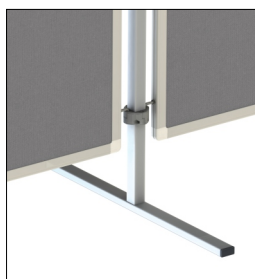

Detail podstavu paravanů : nožka

Modul tabule / Typ	Rozměr tabule (š x v) cm	Katalogové číslo	Typ / povrch tabule	Rozměry balení v cm	Hmotnost hrubá/čistá v kg
30	120 x 30	75P-120030	bílý karton	130 x 40 x 6	2 / 1,5
	120 x 30	75B-120030	modrý filc	130 x 40 x 6	2 / 1,5
	120 x 30	75G-120030	šedý filc	130 x 40 x 6	2 / 1,5
	120 x 30	75K-120030	korek	130 x 40 x 6	2 / 1,5
60	120 x 60	75P-120060	bílý karton	130 x 70 x 6	4,5 / 3
	120 x 60	75B-120060	modrý filc	130 x 70 x 6	4,5 / 3
	120 x 60	75G-120060	šedý filc	130 x 70 x 6	4,5 / 3
	120 x 60	75K-120060	korek	130 x 70 x 6	4,5 / 3
90	120 x 90	75P-120090	bílý karton	130 x 100 x 6	6 / 4,5
	120 x 90	75B-120090	modrý filc	130 x 100 x 6	6 / 4,5
	120 x 90	75G-120090	šedý filc	130 x 100 x 6	6 / 4,5
	120 x 90	75K-120090	korek	130 x 100 x 6	6 / 4,5
120	120 x 120	75P-120120	bílý karton	130 x 130 x 6	8 / 6,5
	120 x 120	75B-120120	modrý filc	130 x 130 x 6	8 / 6,5
	120 x 120	75G-120120	šedý filc	130 x 130 x 6	8 / 6,5
	120 x 120	75K-120120	korek	130 x 130 x 6	8 / 6,5
150	120 x 150	75P-120150	bílý karton	130 x 160 x 6	10 / 8,5
	120 x 150	75B-120150	modrý filc	130 x 160 x 6	10 / 8,5
	120 x 150	75G-120150	šedý filc	130 x 160 x 6	10 / 8,5
	120 x 150	75K-120150	korek	130 x 160 x 6	10 / 8,5
180	120 x 180	75P-120180	bílý karton	130 x 190 x 6	12 / 10,5
	120 x 180	75B-120180	modrý filc	130 x 190 x 6	12 / 10,5
	120 x 180	75G-120180	šedý filc	130 x 190 x 6	12 / 10,5
	120 x 180	75K-120180	korek	130 x 190 x 6	12 / 10,5
Stojna - ovál	-	75-01	oválný plech	200 x 40 x 10	6,5 / 5
Stojna - nožka	-	75-02	nožka - profil	200 x 10 x 10	4,5 / 3
Stojna - kolečko	-	75-03	brzděné kolečko	200 x 10 x 10	3,5 / 2
Stojna - stav. šroub	-	75-04	stavitelný šroub	200 x 10 x 10	3,5 / 2