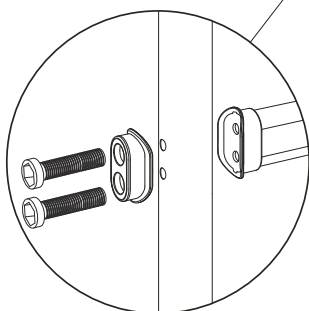

## Varování

Nebezpečné pro děti !  
 Obsluha jen dospělou osobou !  
 Nenaklápět výrobek !

montáž odkládací lišty

montáž horní příčné vzpěry

montáž dolní příčné vzpěry

montáž vodorovné podstavy

přípevnění koleček

Montážní materiál			
M10x85 M10x65 1x pro tabule menší než 180cm			
ř10x85 2x pro tabule 180cm a větší			
x2	x4	x4	
M8x60 x8 M10x60 x2			
x2	x2	x2	x4
x2	x2	x1	x1