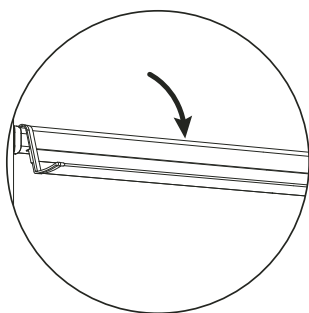

## Varování

Nebezpečné pro děti !  
 Obsluha jen dospělou osobou !  
 Nenaklápět výrobek !

montáž odkládací lišty

montáž horní příčné vzpěry

montáž dolní příčné vzpěry

montáž vodorovné podstavy

přípevnění koleček

Montážní materiál			
M10x85 M10x65 1x pro tabule menší než 180cm			
ř10x85 2x pro tabule 180cm a větší			
x2	x4	x4	
M8x60 x8 M10x60 x2			
x2	x2	x2	x4
x2	x2	x1	x1