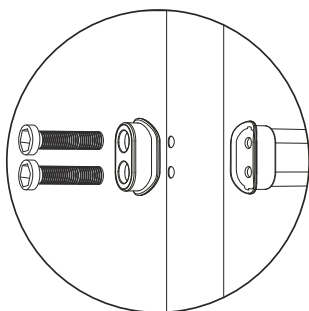

## Varování

Nebezpečné pro děti !  
 Obsluha jen dospělou osobou !  
 Nenaklápět výrobek !

montáž odkládací lišty

montáž horní příčné vzpěry

montáž dolní příčné vzpěry

montáž vodorovné podstavy

přípevnění koleček

Montážní materiál			
M10x85 M10x65 1x pro tabule menší než 180cm			
ř10x85 2x pro tabule 180cm a větší			
x2	x4	x4	
M8x60 x8 M10x60 x2			
x2	x2	x2	x4
x2	x2	x1	x1