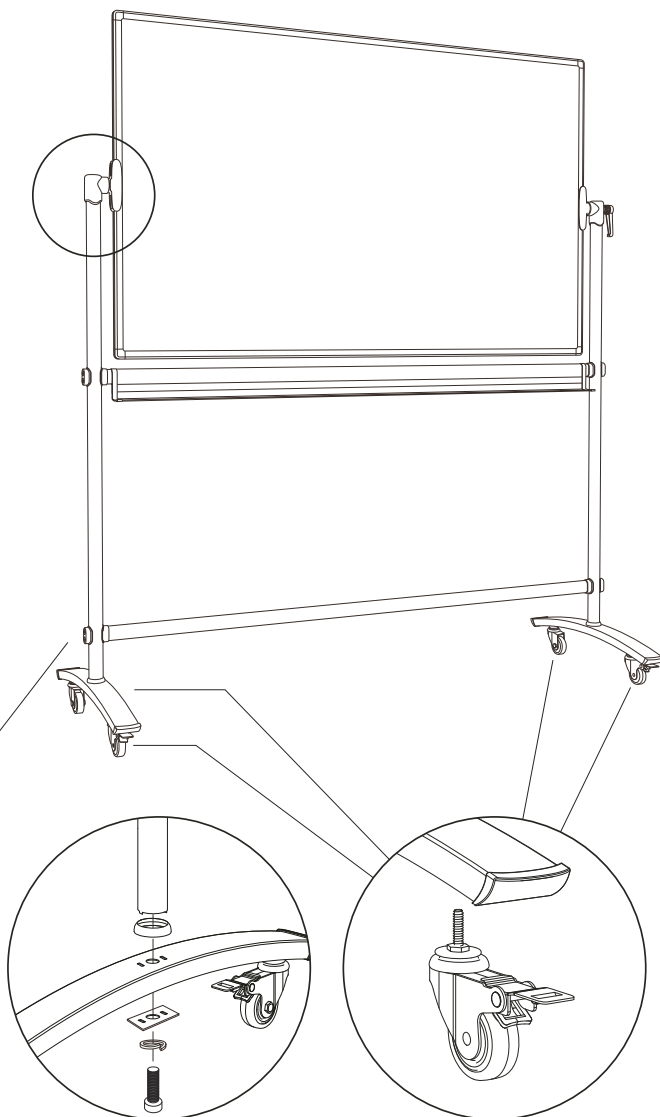

## Varování

Nebezpečné pro děti !  
 Obsluha jen dospělou osobou !  
 Nenaklápět výrobek !

montáž odkládací lišty

montáž horní příčné vzpěry

montáž dolní příčné vzpěry

montáž vodorovné podstavy

přípevnění koleček

Montážní materiál			
M10x85 M10x65 1x pro tabule menší než 180cm			
ř10x85 2x pro tabule 180cm a větší			
x2	x4	x4	
M8x60 x8 M10x60 x2			
x2	x2	x2	x4
x2	x2	x1	x1