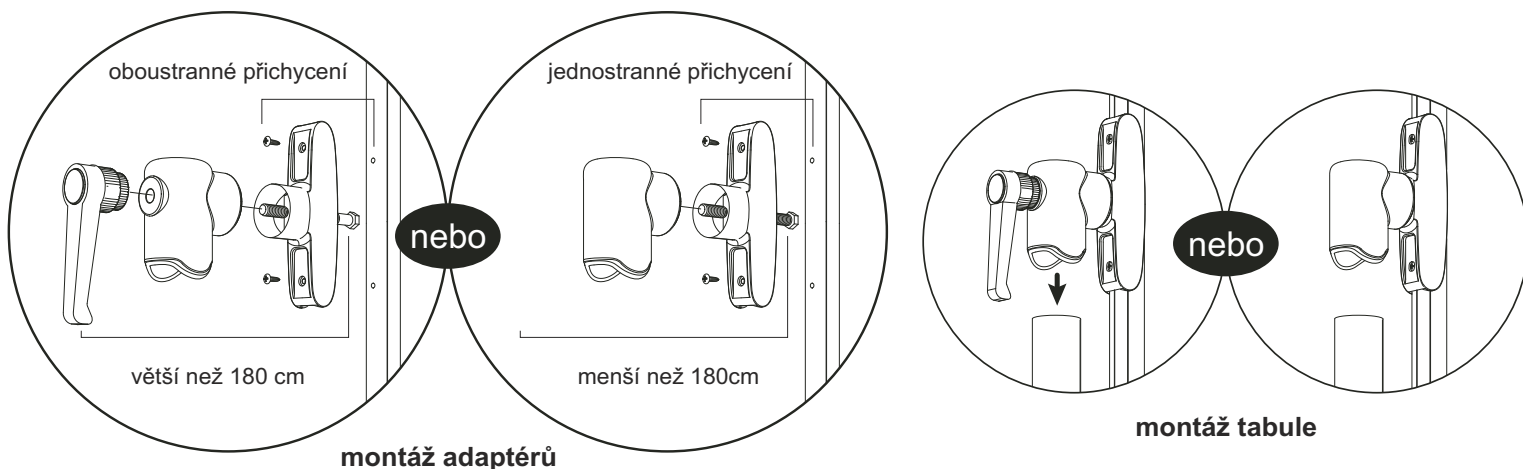

# POJÍZDNÉ OTOČNÉ TABULE STANDARD

## Varování

Nebezpečné pro děti !  
 Obsluha jen dospělou osobou !  
 Nenaklápět výrobek !

montáž odkládací lišty

montáž horní příčné vzpěry

montáž dolní příčné vzpěry

montáž vodorovné podstavy

přípevnění koleček

Montážní materiál			
M10x85 M10x65 1x pro tabule menší než 180cm			
ř10x85 2x pro tabule 180cm a větší			
x2	x4	x4	
M8x60 x8 M10x60 x2			
x2	x2	x2	x4
x2	x2	x1	x1