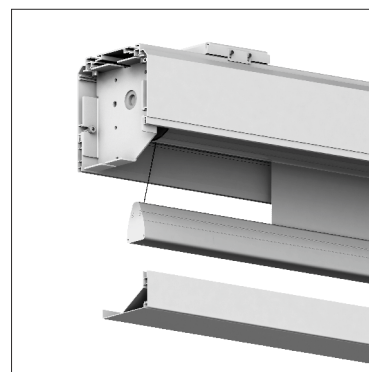

MOTOROVÉ PROMÍTACÍ PLÁTNO V HLINÍKOVÉM TUBUSU S POSTRANNÍM VYPÍNAČÍM SYSTÉMEM IDEÁLNÍ PRO SEMINÁŘE, VELETRHY, DIVADLA, KONGRESOVÉ SÁLY, KINA APOD.

- Inovovaný hliníkový tubus průřezu 20 x 20 cm s revizním krytem je lakovaný bílou práškovou barvou odstínu RAL-9003.
- Standardně připraveno pro přímou montáž na strop nebo na stěnu. Montážní drážky po celé délce tubusu umožňují mnoho různých způsobů uchycení promítacího plátna.
- Postranní TabTension vypínací systém zaručuje perfektní rovinnost projekční plochy - vhodné pro projektory s ultrakrátkou projekční vzdáleností.
- Bezúdržbový, silný SOMFY motor 230V/50Hz, pojistka IP 44, 4-žilový vodič pro připojení, zabudovaná termoochrana.
- Komfortní a bezpečná obsluha pomocí elektrického pohonu s automatickými koncovými dorazy.
- Bezpečnostní systém proti samovolnému odvinutí plátna standardně od šíře plochy 500 cm.
- Technické zajištění dle DIN 19045 díl 5, také DIN EN 60335-1, 60335-2, DIN EN 61000 a EU směrnice 89/336/EWG elektromagnetické tolerance.
- Trapézová zatěžovací tyč při navinutí uzavírá tubus po celé jeho délce - ideální také pro vestavbu do stropu.
- Rám pro vestavbu do podvěšených stropů k dodání jako příslušenství, možno montovat odděleně - nezávisle na sobě.
- Projekční povrch s certifikací na vysoký stupeň odolnosti proti hoření B1 (Francie M1) dle DIN 4102.

Nový design zatěžující tyče s vypínacím systémem schovaným kompletně uvnitř profilu

Veškeré kovové dílce lakovány bílým matným práškovým lakem s barevným odstínem RAL-9003

Postranní TabTension vypínací systém zaručuje perfektní rovinnost projekční plochy