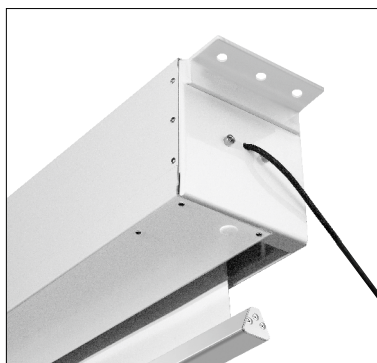

### VELKOFORMÁTOVÉ MOTOROVÉ PROMÍTACÍ PLÁTNO S POSTRANNÍM VYPÍNACÍM SYSTÉMEM PRO KONGRESOVÉ ÚČELY A VELETRHY

- Ocelový tubus čtvercového průřezu z 1 mm silného ocelového plechu je lakovaný bílou práškovou barvou - odstín RAL 9003.
- Postranní TabTension vypínací systém zaručuje perfektní rovinnost projekční plochy - vhodné pro projektory s ultrakrátkou projekční vzdáleností.
- Standardně připraveno pro přímou montáž na strop, konzole pro upevnění na stěnu jako příslušenství.
- Bezúdržbový, silný motor 230V/50Hz, pojistka IP 44, 4-žilový vodič pro připojení, zabudovaná termoochrana.
- Komfortní a bezpečná obsluha pomocí elektrického pohonu s automatickými koncovými dorazy.
- Bezpečnostní systém proti samovolnému odvinutí plátna standardně od šíře projekční plochy 500 cm.
- Technické zajištění dle DIN 19045 díl 5, také DIN EN 60335-1, 60335-2, DIN EN 61000 a EU směrnice 89/336/EWG elektromagnetické tolerance.
- Trapézová zatěžovací tyč při navinutí uzavírá tubus po celé jeho délce, ideální také pro vestavbu do stropu.
- Rám pro vestavbu do podvěšených stropů k dodání jako příslušenství, možno montovat odděleně - nezávisle na sobě.
- Projekční povrch s certifikací na vysoký stupeň odolnosti proti hoření B1 (Francie M1) dle DIN 4102.

Nový design zatěžovací tyče s vypínacím systémem schovaným kompletně uvnitř profilu

Celokovová konstrukce plátna lakovaná bílou práškovou barvou RAL-9003

Trapézová zatěžovací tyč - ideální pro vestavby do podvěšených stropů