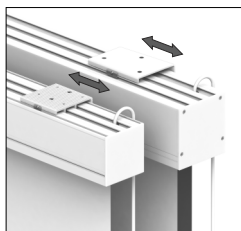

Zesílené upevňovací držáky od šíře plochy 330 cm

Modul plochy	Vnější rozměr/Rozměr obrazu v cm (š x v)	Formát	Katalogové číslo	Hmotnost hrubá/čistá v kg	Rozměry balení v cm	Modul tubusu v cm	Projekční plocha
200	200x200 / 200x200	1:1	303416	21/18	238x20x20	10.5	Blankana SP
	200x150 / 200x150	4:3	303438	21/18	238x20x20	10.5	Blankana SP
	200x152 / 192x144	4:3	303493	21/18	238x20x20	10.5	Blankana SP
	200x142 / 192x108	16:9	303494	21/18	238x20x20	10.5	Blankana SP
	200x154 / 192x120	16:10	303495	21/18	238x20x20	10.5	Blankana SP
240	240x240 / 240x240	1:1	303424	27/24	278x20x20	10.5	Blankana SP
	240x180 / 240x180	4:3	303443	27/24	278x20x20	10.5	Blankana SP
	240x182 / 232x174	4:3	303497	27/24	278x20x20	10.5	Blankana SP
	240x165 / 232x131	16:9	303498	27/24	278x20x20	10.5	Blankana SP
	240x179 / 232x145	16:10	303499	27/24	278x20x20	10.5	Blankana SP
250	250x200 / 250x200	5:4	303445	30/26	288x20x20	10.5	Blankana SP
270	270x270 / 270x270	1:1	303427	32/28	308x20x20	10.5	Blankana SP
	270x205 / 262x197	4:3	303422	32/28	308x20x20	10.5	Blankana SP
	270x181 / 262x147	16:9	303423	32/28	308x20x20	10.5	Blankana SP
	270x198 / 262x164	16:10	303428	32/28	308x20x20	10.5	Blankana SP
300	300x300 / 300x300	1:1	303430	35/31	338x20x20	10.5	Blankana SP
	300x225 / 300x225	4:3	303449	35/31	338x20x20	10.5	Blankana SP
	300x227 / 292x219	4:3	303432	35/31	338x20x20	10.5	Blankana SP
	300x198 / 292x164	16:9	303433	35/31	338x20x20	10.5	Blankana SP
	300x217 / 292x183	16:10	303434	35/31	338x20x20	10.5	Blankana SP
330	330x250 / 322x242	4:3	303542	41/37	368x23x23	13	Blankana SP
	330x215 / 322x181	16:9	303543	41/37	368x23x23	13	Blankana SP
	330x235 / 322x201	16:10	303544	41/37	368x23x23	13	Blankana SP
350	350x265 / 342x257	4:3	303552	43/39	388x23x23	13	Blankana SP
	350x226 / 342x192	16:9	303553	43/39	388x23x23	13	Blankana SP
	350x248 / 342x214	16:10	303554	43/39	388x23x23	13	Blankana SP
400	400x300 / 400x300	4:3	303569	46/42	438x23x23	13	Blankana SP
	400x250 / 400x250	16:10	303570	46/42	438x23x23	13	Blankana SP
	400x302 / 392x294	4:3	303572	46/42	438x23x23	13	Blankana SP
	400x254 / 392x220	16:9	303573	46/42	438x23x23	13	Blankana SP
	400x279 / 392x245	16:10	303574	46/42	438x23x23	13	Blankana SP