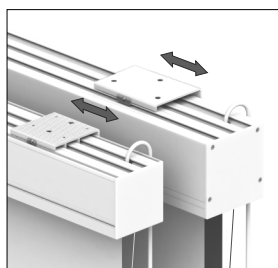

### PROFESIONÁLNÍ MOTORICKY NAVÍJENÁ PROJEKČNÍ PLOCHA V HLINÍKOVÉM TUBUSU S REVIZNÍM PŘÍSTUPEM A POSTRANNÍM VYPÍNACÍM SYSTÉMEM

- Ochranný hliníkový tubus je standardně lakovaný bílou práškovou barvou RAL 9003, tvar tubusu je čtvercový 10.5 x 10.5 cm do šíře 290 cm, pro větší rozměry je použit tubus o průřezu 13 x 13 cm.
- Postranní TabTension vypínací systém zaručuje perfektní rovinnost projekční plochy.
- Ocelové navíjecí trubky pr. 60mm (do šíře 290 cm), pr. 76 mm (do šíře 340 cm) a pr. 89 mm (pro šíři 390 cm).
- U všech rozměrů je použita projekční plocha Blankana SP se stabilizátorem okrajů, který eliminuje kroucení okrajů promítací plochy.
- VMS Systém – variabilní montážní systém umožňuje posuvem držáků v kanálech po celé délce tubusu optimalizovat umístění úchytných bodů s ohledem na potřeby montáže.
- Univerzální držáky pro montáž na stěnu nebo strop, od šíře plátna 320 cm zesílené provedení z důvodu bezpečnosti montáže.
- Kompletní revizní přístup pomocí odnímatelného spodního krytu, který umožňuje vyjmutí vnitřní konstrukce promítacího plátna - pro revizi či opravu není nutná demontáž celého výrobku.
- Pohon plochy je zabezpečen trubkovým motorem s tichým designem převodovky. Horní koncová poloha je navíc opatřena dodatečným mikrospínačem, který eliminuje případné drobné změny rozměru plochy vlivem teploty a vlhkosti vzduchu. Tím je zaručeno přesné uzavření tubusu trapézovým zatěžovacím profilem.
- Pohony lze za příplatek vybavit super tichým motorem a bohatou nabídkou řídicí elektroniky.
- Vestavbové rámy BASIC nebo PLUS k dodání jako příslušenství.

Kompletní revizní přístup bez nutnosti demontáže

Zesílené upevňovací držáky od šíře plochy 320 cm

Postranní TabTension vypínací systém pro perfektní rovinnost plochy

Hliníkový tubus je lakovaný práškovou barvou - RAL 9003