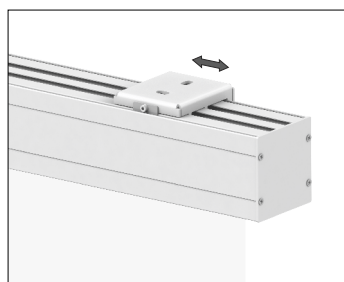

VMS Systém - variabilní montážní systém - optimalizace úchytných bodů