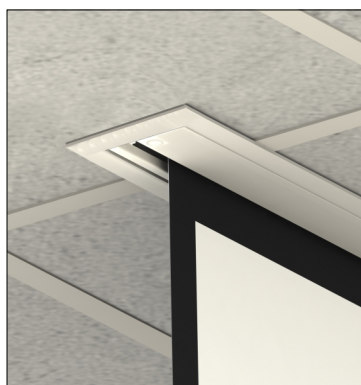

VESTAVBOVÝ RÁM PRO ROLOVACÍ PLOCHY : ROLLO STANDARD, ROLLO PRO A ROLLO PRO TABTENSION

- Snadná montáž do podvěšených stropů díky nízké hmotnosti a modulárnímu systému.
- Umožňuje komfortní a opticky čistou vestavbu promítacího plátna do podvěšených stropů.
- Rám pro vestavbu a plátno je možno montovat nezávisle na sobě, nejdříve rám a po úpravách stropu následně projekční plátno.
- Elegantní zaklapávací systém pro upevnění promítacího plátna do rámu.
- Montážní sada včetně 100 cm závitových tyčí je v ceně výrobku.
- Rám je vyroben z hliníkových profilů, lakovaných bílou práškovou barvou - odstín RAL 9003.
- Kompatibilní s výrobky Rollo Standard Electric, Rollo Pro Electric, Rollo Pro TabTension.

Rám pro vestavbu a plátno je možno montovat nezávisle na sobě

Komfortní a opticky čistá vestavba plátna do podvěšených stropů

Modul plochy	Modul tubusu v cm	Určeno pro projekční plátno - šíře v cm	Katalogové číslo	Hmotnost hrubá/čistá v kg	Rozměry balení v cm
180	8.5	Rollo Standard 180 cm	9350180	8.5 / 6	215x25x25
200	8.5	Rollo Standard 200 cm	9350200	9.5 / 7	235x25x25
	10.5	Rollo PRO 200 cm / 190 cm - TabTension	9360200	9.5 / 7	235x25x25
240	8.5	Rollo Standard 240 cm	9350240	10.5 / 8	275x25x25
	10.5	Rollo PRO 240 cm / 230 cm - TabTension	9360240	10.5 / 8	275x25x25
270	10.5	Rollo Standard 270 cm	9350270	11.5 / 9	305x25x25
	10.5	Rollo PRO 270 cm / 260 cm - TabTension	9350270	11.5 / 9	305x25x25
300	10.5	Rollo Standard 300 cm	9350300	13 / 10	335x25x25
	10.5	Rollo PRO 300 cm / 290 cm - TabTension	9350300	13 / 10	335x25x25
330	13	Rollo PRO 330 cm / 320 cm - TabTension	9370330	14 / 11	365x25x25
350	13	Rollo PRO 350 cm / 340 cm - TabTension	9370350	15.5 / 12	385x25x25
400	13	Rollo PRO 400 cm / 390 cm - TabTension	9370400	18 / 14.5	435x25x25