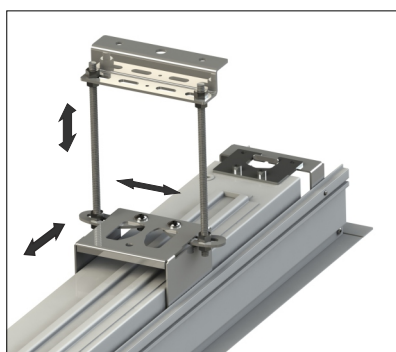

VESTAVBOVÝ RÁM NOVÉ GENERACE PRO INSTALACE MOTOROVÝCH PLÁTEN DO PODVĚŠENÝCH STROPŮ

- Komfortní a opticky čistá vestavba promítacího plátna do podvěšených stropů.
- Systém speciálních třmenů, které umožňují přizpůsobit montáž rámu ve všech třech osách – horizontální posuv ve směru podélné osy rámu, horizontální posuv příčně na podélnou osu rámu, vertikální posuv v závitových tyčích.
- Výklopné a posuvné boční revizní klapky umožňují pohodlnou montáž promítacího plátna do rámu.
- Rám a plátno je možno montovat nezávisle na sobě, nejdříve rám a po úpravách stropu následně promítací plátno.
- Součástí balení je spojka k propojení elektrického přívodu s motorem plátna.
- Snadná montáž do podvěšených stropů díky nízké hmotnosti a modulárnímu systému.
- Rám je vyroben ze speciálně tvarovaných hliníkových profilů, lakovaný bílou práškovou barvou RAL 9003.
- Kompatibilní s výrobky Rollo Standard Electric, Rollo Pro Electric, Rollo Pro TabTension.

Nastavení upevňovacího elementu ve třech osách

Finální vestavba v podhledu

Posuvné a výklopné revizní klapky

Modul plochy	Modul tubusu v cm	Určeno pro projekční plátno - šíře v cm	Katalogové číslo	Hmotnost hrubá/čistá v kg	Rozměry balení v cm
180	8.5	Rollo Standard 180 cm	50270180	8.5 / 6	220x20x18
200	8.5	Rollo Standard 200 cm	50270200	9.5 / 7	240x20x18
	10.5	Rollo PRO 200 cm / 190 cm - TabTension	50274200	9.5 / 7	240x20x18
240	8.5	Rollo Standard 240 cm	50270240	10.5 / 8	280x20x18
	10.5	Rollo PRO 240 cm / 230 cm - TabTension	50274240	10.5 / 8	280x20x18
270	10.5	Rollo Standard 270 cm	50274270	11.5 / 9	310x20x18
	10.5	Rollo PRO 270 cm / 260 cm - TabTension	50274270	11.5 / 9	310x20x18
300	10.5	Rollo Standard 300 cm	50274300	13 / 10	340x20x18
	10.5	Rollo PRO 300 cm / 290 cm - TabTension	50274300	13 / 10	340x20x18
330	13	Rollo PRO 330 cm / 320 cm - TabTension	50277330	14 / 11	370x20x18
350	13	Rollo PRO 350 cm / 340 cm - TabTension	50277350	15.5 / 12	390x20x18
400	13	Rollo PRO 400 cm / 390 cm - TabTension	50277400	18 / 14.5	440x20x18