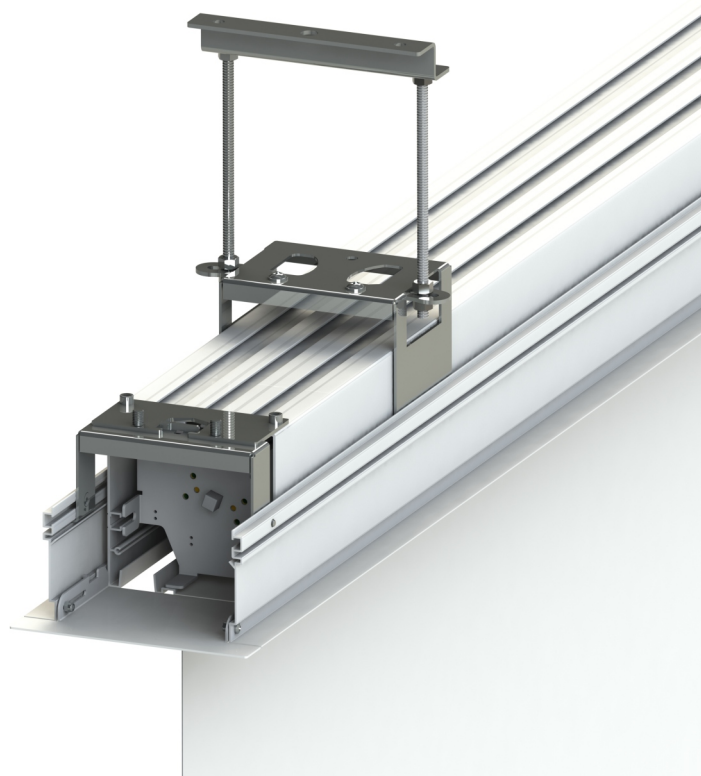

VESTAVBOVÝ RÁM NOVÉ GENERACE PRO INSTALACE MOTOROVÝCH PLÁTEN DO PODVĚŠENÝCH STROPŮ

- Komfortní a opticky čistá vestavba promítacího plátna do podvěšených stropů.
- Systém speciálních třmenů, které umožňují přizpůsobit montáž rámu ve všech třech osách – horizontální posuv ve směru podélné osy rámu, horizontální posuv příčně na podélnou osu rámu, vertikální posuv v závitových tyčích.
- Výklopné a posuvné boční revizní klapky umožňují pohodlnou montáž promítacího plátna do rámu.
- Rám a plátno je možno montovat nezávisle na sobě, nejdříve rám a po úpravách stropu následně promítací plátno.
- Součástí balení je spojka k propojení elektrického přívodu s motorem plátna.
- Snadná montáž do podvěšených stropů díky nízké hmotnosti a modulárnímu systému.
- Rám je vyroben ze speciálně tvarovaných hliníkových profilů, lakovaný bílou práškovou barvou RAL 9003.
- Kompatibilní s výrobky Rollo Standard Electric, Rollo Pro Electric, Rollo Pro TabTension.

Nastavení upevňovacího elementu ve třech osách

Finální vestavba v podhledu

Posuvné a výklopné revizní klapky

Modul plochy	Modul tubusu v cm	Určeno pro projekční plátno - šíře v cm	Katalogové číslo	Hmotnost hrubá/čistá v kg	Rozměry balení v cm
180	8.5	Rollo Standard 180 cm	50270180	8.5 / 6	220x20x18
200	8.5	Rollo Standard 200 cm	50270200	9.5 / 7	240x20x18
	10.5	Rollo PRO 200 cm / 190 cm - TabTension	50274200	9.5 / 7	240x20x18
240	8.5	Rollo Standard 240 cm	50270240	10.5 / 8	280x20x18
	10.5	Rollo PRO 240 cm / 230 cm - TabTension	50274240	10.5 / 8	280x20x18
270	10.5	Rollo Standard 270 cm	50274270	11.5 / 9	310x20x18
	10.5	Rollo PRO 270 cm / 260 cm - TabTension	50274270	11.5 / 9	310x20x18
300	10.5	Rollo Standard 300 cm	50274300	13 / 10	340x20x18
	10.5	Rollo PRO 300 cm / 290 cm - TabTension	50274300	13 / 10	340x20x18
330	13	Rollo PRO 330 cm / 320 cm - TabTension	50277330	14 / 11	370x20x18
350	13	Rollo PRO 350 cm / 340 cm - TabTension	50277350	15.5 / 12	390x20x18
400	13	Rollo PRO 400 cm / 390 cm - TabTension	50277400	18 / 14.5	440x20x18