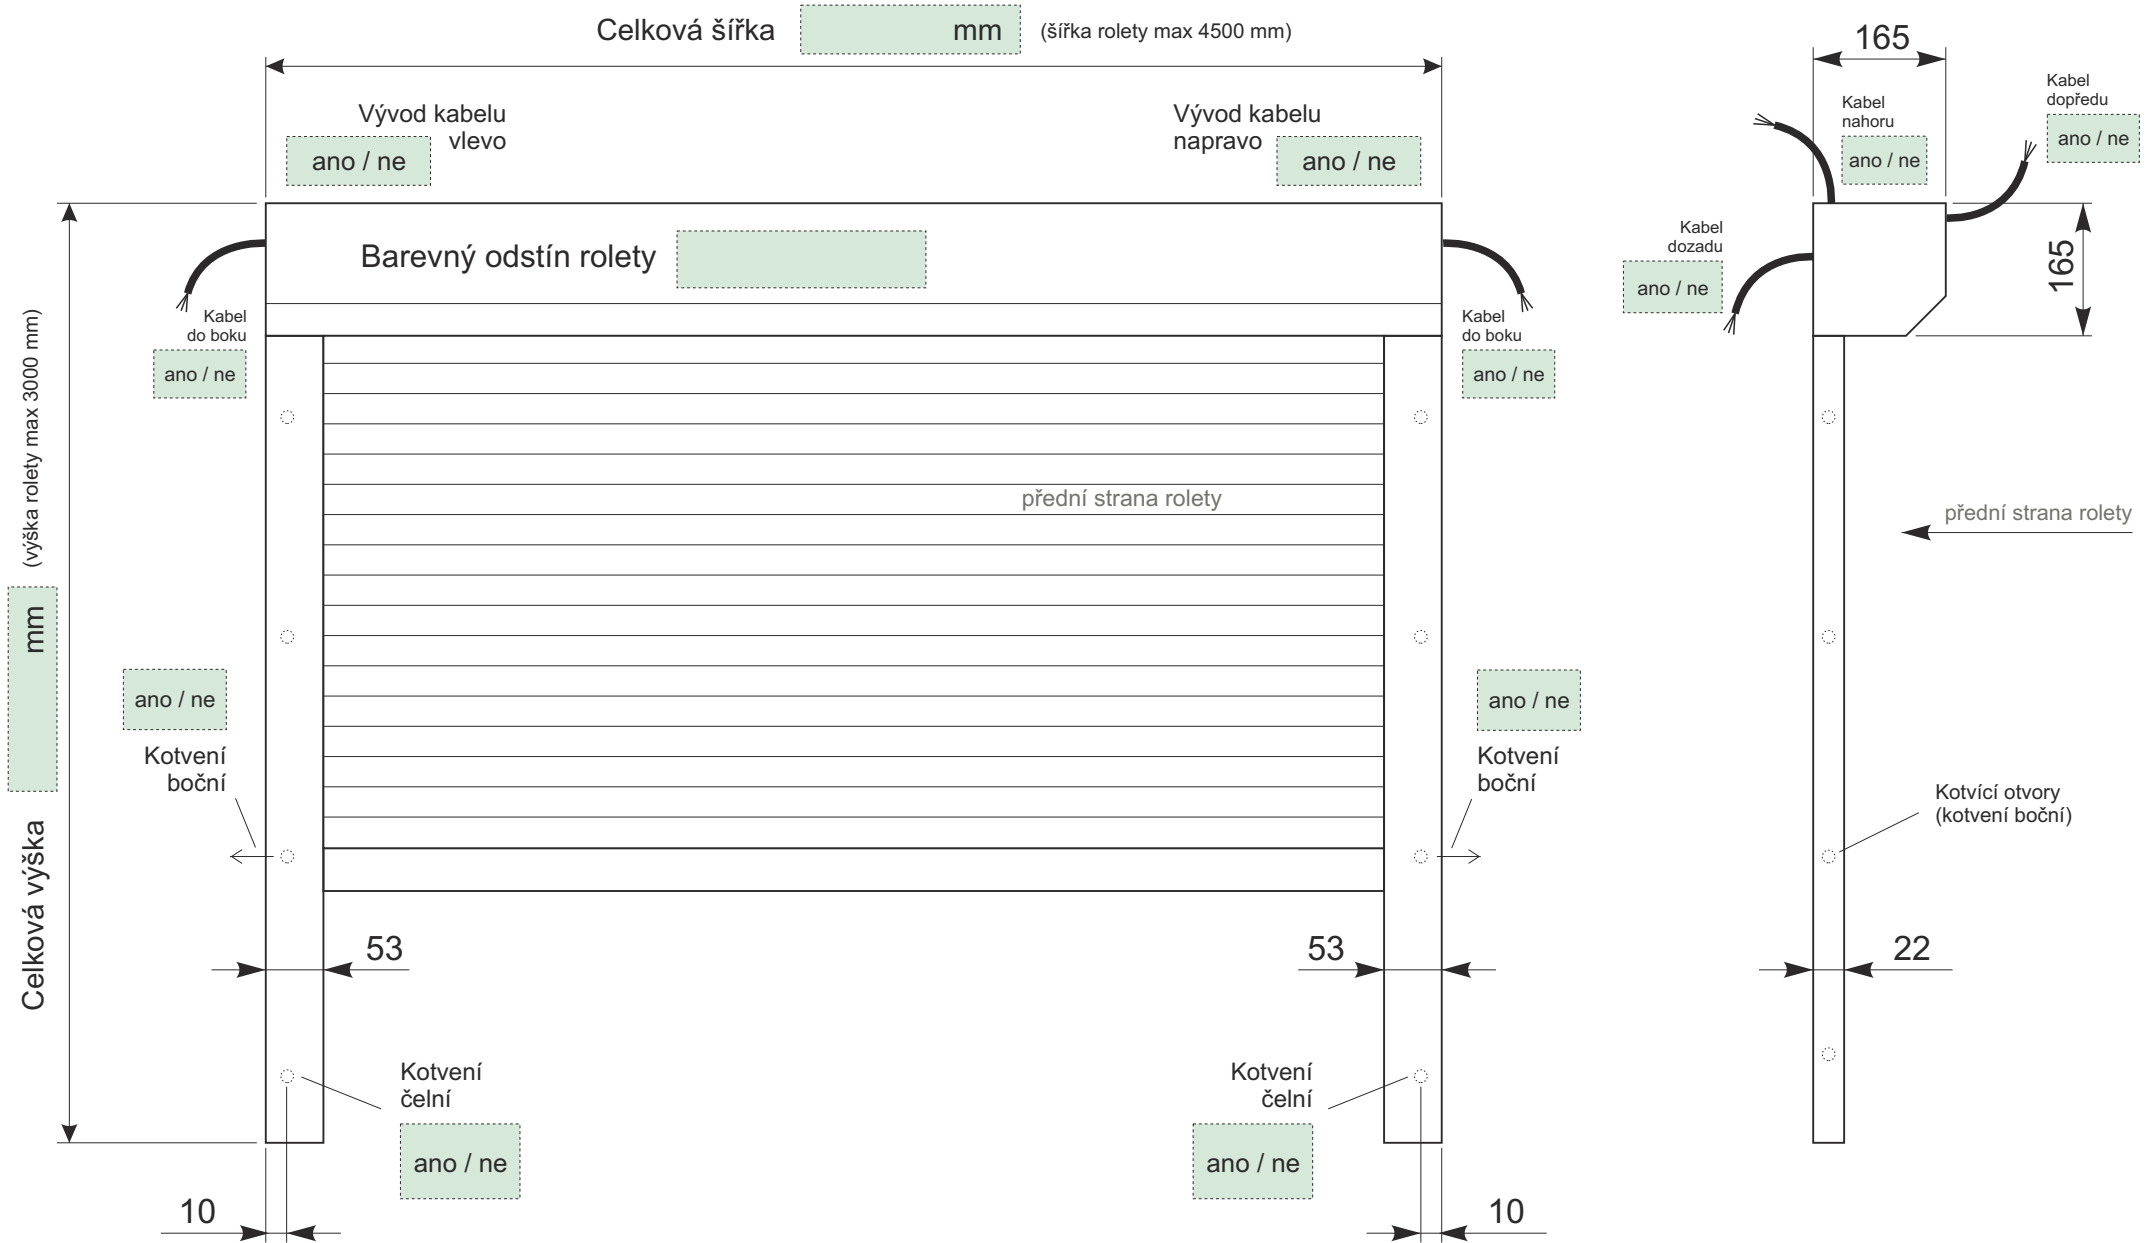

KORTINA_A (přiznaný box) - zaměřovací protokol

Rozměry v mm