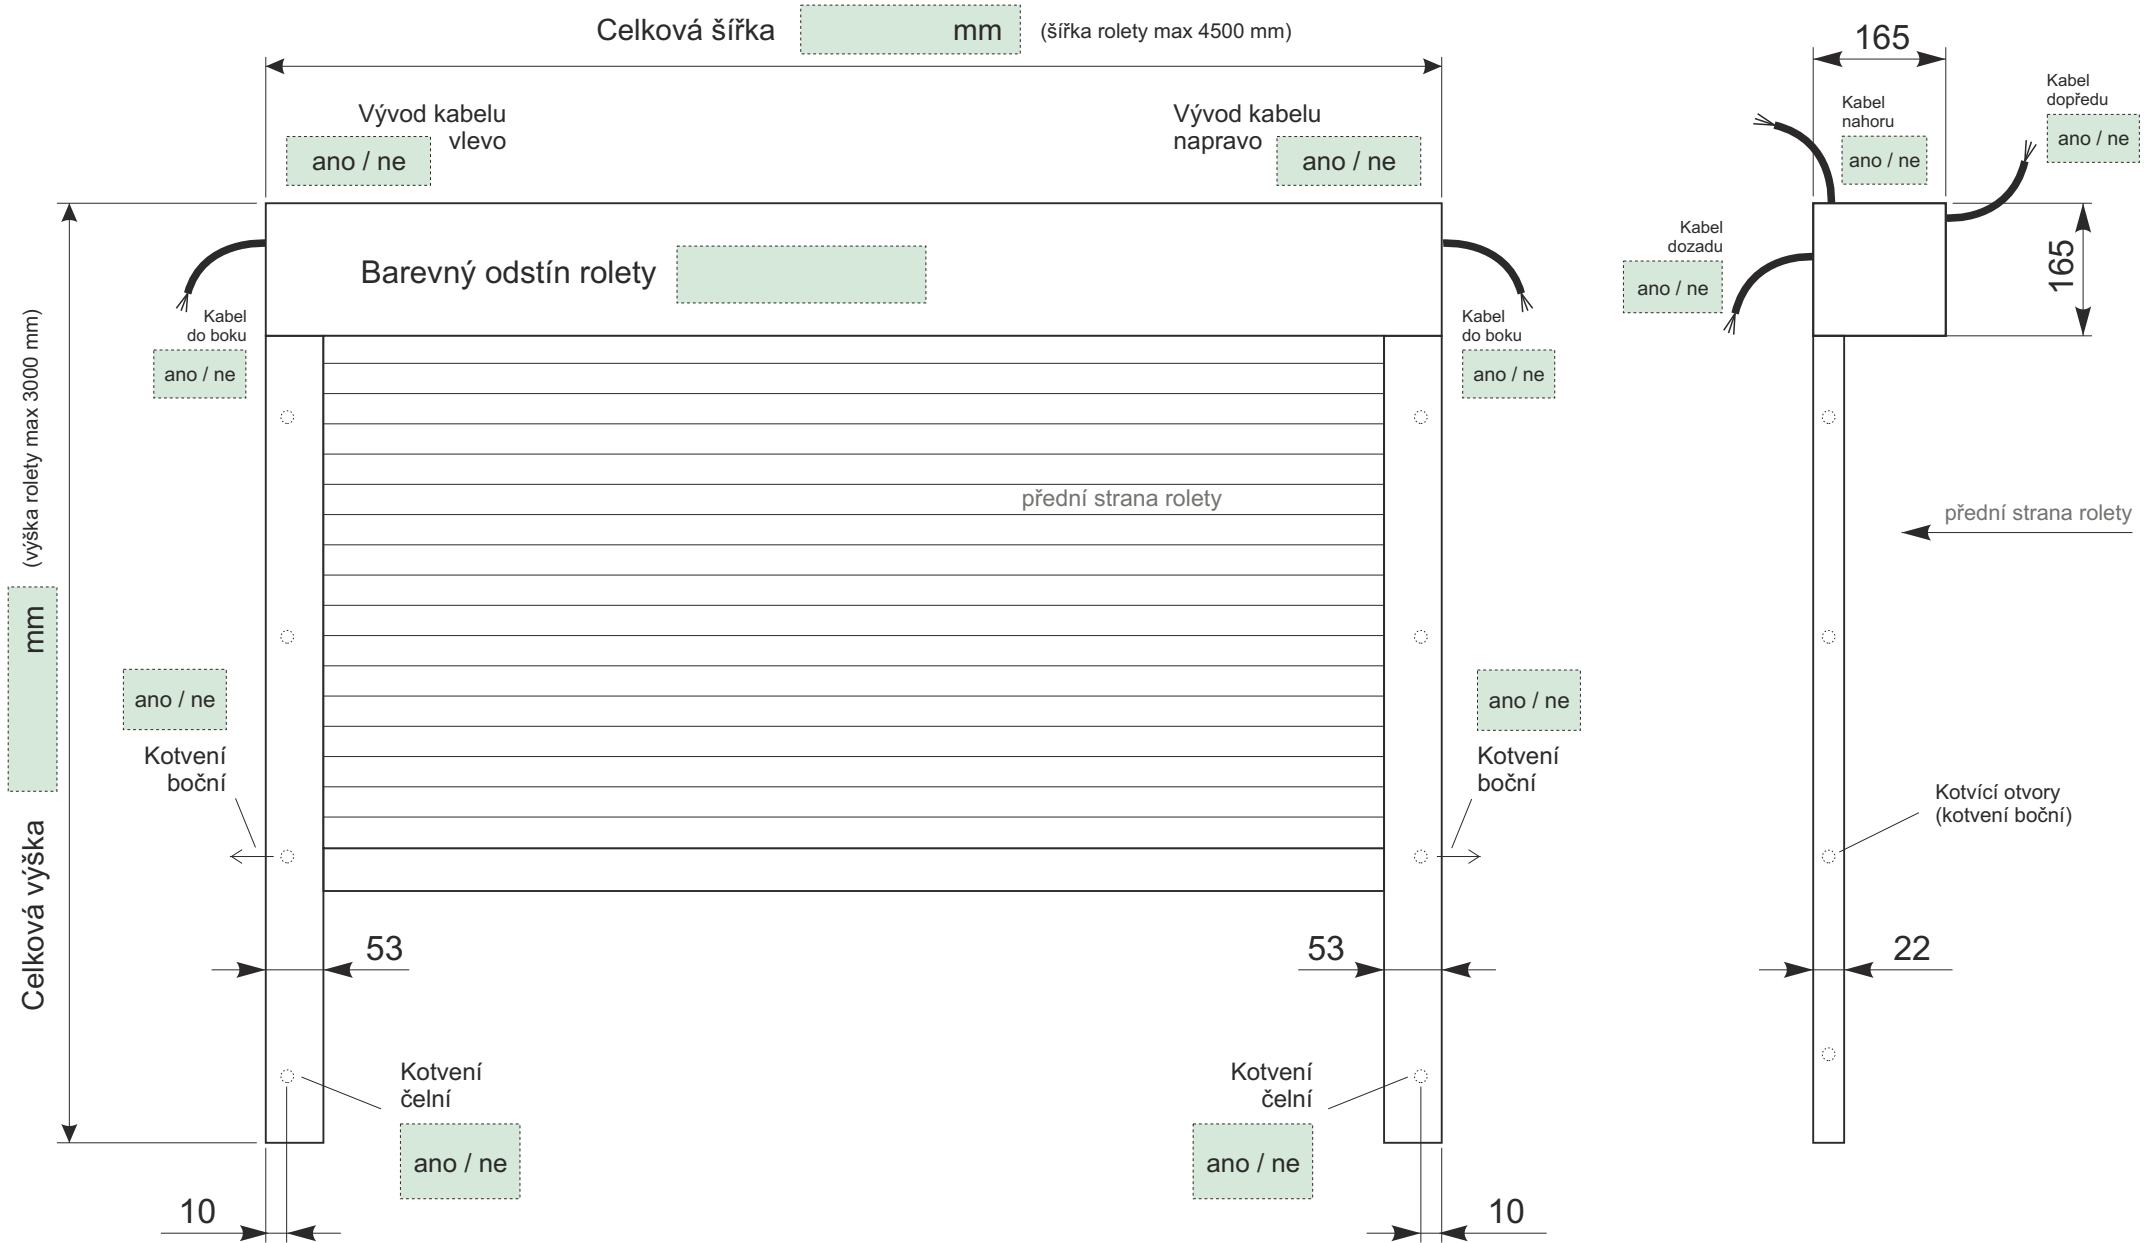

KORTINA_B (podomítkový box) - zaměřovací protokol

Rozměry v mm